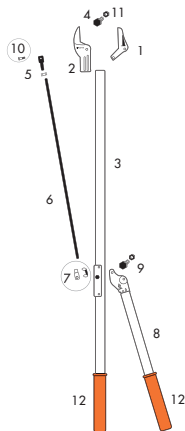

1	TL F1 60
1	TL F1 70
2	TL F2 60
2	TL F2 70
3	TI 4
4	TBA
5	TBG
6	MANOPOLA
7	D13

pos.	cod.		
	ASTA 90	90 cm / 35,46"	580 g / 20,46 oz
	ASTA 110	110 cm / 43,34"	620 g / 21,87 oz
	ASTA 180	180 cm / 70,92"	1050 g / 37,04 oz

1	G 1
2	G 13
3	G 3A (90 CM)
3	G 3B (110 CM)
3	G 3C (180 CM)
4	C 4
5	G 5
6	G 6C (110 CM)
6	G 6M (160 CM)
6	G 6L (200 CM)
7	G 7
8	D13
9	G 9
10	G 10
11	G 11
12	G 12
13	MANOPOLA

pos.	cod.		
	GIRAFFA 110	110 cm / 43,34"	870 g / 30,69 oz
	GIRAFFA 160	160 cm / 63,04"	1050 g / 37,04 oz
	GIRAFFA 200	200 cm / 78,80"	1320 g / 46,56 oz

1	G 1
2	G 2
3	G 3D (110 CM)
3	G 3E (160 CM)
3	G 3F (200 CM)
4	C 4
5	G 5
6	G 6C (110 CM)
6	G 6M (160 CM)
6	G 6L (200 CM)
7	G 7
8	G 8
9	G 9
10	G 10
11	D13
12	MANOPOLA

pos.	cod.	↔	📦
	TUCANO V 3m	110-350 cm 43,34"-137,90"	1800 g 63,49 oz
	TUCANO V 4m	250-450 cm 98,50"-177,30"	2150 g 75,84 oz
	TUCANO V 6m	250-650 cm 98,50"-256,10"	2780 g 98,06 oz