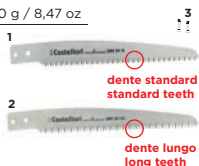

pos.	cod.	
	SME 24 G	240 g / 8,47 oz
	SME 24 GL	240 g / 8,47 oz
1	24 G	
2	24 GL	
3	PACK 2	
4	F 24G