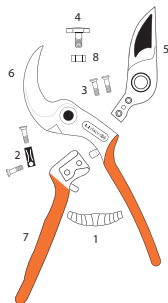

NEW

pos.	cod.		
	MINI	19 cm / 7,48"	170 g / 5,99 oz

1	TI 1
2	TI 3
3	C4
4	M2
5	M5
6	M6
7	M7
8	D13

pos.	cod.		
	ERGONOMIC	21 cm / 8,27"	215 g / 7,58 oz

1	TI 1
2	C2
3	TI 3
4	C4
5	ERGO 5
6	ERGO 6
7	ERGO 7
8	D13

pos.	cod.		
	UNIVERSALE	21 cm / 8,27"	210 g / 7,41 oz

1	TI 1
2	C2
3	TI 3
4	C4
5	C5
6	C6
7	LADY 6
8	D13

pos.	cod.		
	LADY II	21 cm / 8,27"	235 g / 8,29 oz

1	TI 1
2	TI 2
3	TI 3
4	TI 4
5	LADY II G.
6	LADY 6
7	LADY 6 CB
8	D13