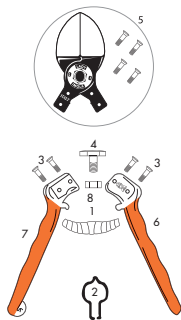

NEW

pos.	cod.		
	MINI	19 cm / 7,48"	170 g / 5,99 oz

1	TI 1
2	TI 3
3	C4
4	M2
5	M5
6	M6
7	M7
8	D13

pos.	cod.		
	ERGONOMIC	21 cm / 8,27"	215 g / 7,58 oz

1	TI 1
2	C2
3	TI 3
4	C4
5	ERGO 5
6	ERGO 6
7	ERGO 7
8	D13

pos.	cod.		
	UNIVERSALE	21 cm / 8,27"	210 g / 7,41 oz

1	TI 1
2	C2
3	TI 3
4	C4
5	C5
6	C6
7	LADY 6
8	D13

pos.	cod.		
	LADY II	21 cm / 8,27"	235 g / 8,29 oz

1	TI 1
2	TI 2
3	TI 3
4	TI 4
5	LADY II G.
6	LADY 6
7	LADY 6 CB
8	D13