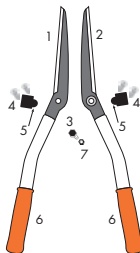

pos.	cod.		
	FORBICIONE 60	60 cm / 23,64"	850 g / 29,98 oz
	FORBICIONE 70	70 cm / 27,58"	1000 g / 35,27 oz

1	TL F1 60
1	TL F1 70
2	TL F2 60
2	TL F2 70
3	TI 4
4	TBA
5	TBG
6	MANOPOLA
7	D13