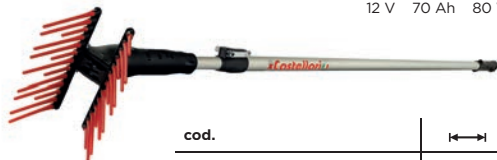

LI 5

cod.

CHI

cod.	↔	📦	⌚ rpm
OLIVANCE EP C V2	1,50-2,20 m 1,64-2,41 yd	2500 g 88,18 oz	1150/min
OLIVANCE EP L V2	2-3 m 2,19-3,28 yd	2800 g 98,77 oz	1150/min

12 V 70 Ah 80 W

cod.	↔	📦	⌚ rpm
OLIVANCE EP S C V2	1,50-2,20 m 1,64-2,41 yd	2500 g 88,18 oz	1150/min
OLIVANCE EP S L V2	2-3 m 2,19-3,28 yd	2800 g 98,77 oz	1150/min