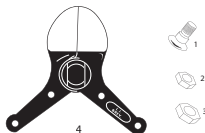

pos.	cod.				
		g / oz	cm / in	bar	l/min
	TP DIRETTO	1910 g / 67,37 oz	70 cm / 27,56"	10 bar	100
	TP ASTA 50	2380 g / 83,95 oz	100 cm / 39,37"	10 bar	100
	TP ASTA 100	2890 g / 101,94 oz	150 cm / 59,60"	10 bar	100
	TP ASTA 150	3110 g / 109,70 oz	200 cm / 78,74"	10 bar	100
	TP ASTA 200	3590 g / 126,63 oz	250 cm / 98,43"	10 bar	100

1	T1
2/8	T2
3	T3N
4	T4
5	T 5N
6	TTS PNEU
7	BS
8	D17 PNEU

pos.	cod.				
		g / oz	cm / in	bar	l/min
	C-AIR	580 g / 20,46 oz	30 cm / 11,81"	10 bar	80

1	CA 4
2	CA 5
3	CA 6
4	D 17

pos.	cod.				
		g / oz	cm / in	bar	l/min
	SISTEM	630 g / 22,22 oz	30 cm / 11,81"	10 bar	80

1	P3
2	D 17
3	D 19
4	P