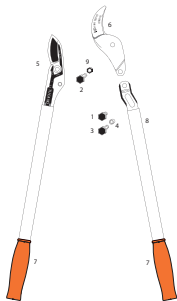

pos.	cod.		
	TUCANO C 60	60 cm / 23,64"	900 g / 31,75 oz
	TUCANO C 80	80 cm / 31,52"	1045 g / 36,86 oz

1	T1
2/9	T2
3	T3N
4	BS
5	T5 60
5	T5 80
6	T4
7	MANOPOLA
8	TTS 60
8	TTS 80
9	D13
1/2/3/4/9	KIT RICAMBI