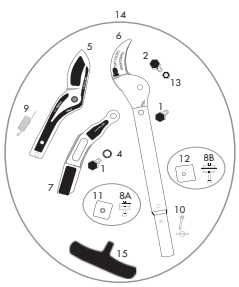

pos.	cod.	↔	📦
1	AT 2m	110-200 cm / 39,37"-78,74"	660 g / 23,28 oz
2	AT 3m	150-300 cm / 59,06"-118,11"	910 g / 32,10 oz
3	AT 4m	200-400 cm / 78,74"-157,48"	1190 g / 41,98 oz
4	AT 4,5m	150-300-450 cm / 59,06"-118,11"-177,17"	1450 g / 51,15 oz
5	AT 6m	200-400-600 cm / 78,74"-157,48"-236,22"	1710 g / 60,32 oz
6	AT 7,5m	250-500-750 cm / 98,43"-196,85"-275,59"	2240 g / 79,01 oz
7	AT 9m	300-600-900 cm / 118,11"-236,22"-359,33"	2655 g / 93,65 oz