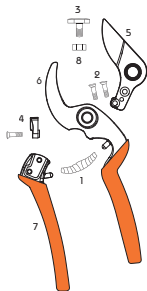

Castellari

potatura *pruning*

raccolta *harvest*

CATALOGO CATALOG
2016-2017

MADE IN ITALY

 peso <i>weight</i>	 prezzo <i>price</i>
 lunghezza <i>length</i>	 abbacchiatore pneumatico <i>pneumatic rake</i>
 misure <i>sizes</i>	 capacità <i>capacity</i>
 capacità di taglio <i>cut depth</i>	 forbici pneumatiche <i>pneumatic pruning shears</i>
 foresta <i>forestry</i>	 motore <i>engine</i>
 alberi da frutto <i>fruit tree</i>	 aria prodotta <i>pumps</i>
 giardinaggio <i>gardening</i>	 bar <i>bar</i>
 viticoltura <i>viticulture</i>	 rpm <i>rpm</i>
 uliveti <i>olives groves</i>	 l/m <i>l/m</i>
 ricambi <i>spare parts</i>	 seghetto pneumatico <i>pneumatic saw</i>
 acciaino <i>sharpener</i>	 per destri e mancini <i>right and left handed</i>
 pietra affilatrice <i>sharpening stone</i>	 per destri <i>right handed only</i>
 quantità <i>quantity</i>	

Raccolta *harvest*

pag. 19

Raccogli olive elettrici - <i>electrical olive harvest</i>	19
Motocompressori benzina - <i>gasoline motor compressors</i>	20
Raccogli olive pneumatici - <i>pneumatic olive harvest</i>	22
Aste pneumatiche - <i>pneumatic poles</i>	23
Kit motocompressori benzina - <i>gasoline harvest kit</i>	24
Optional - <i>optionals</i>	26
Forbici pneumatiche - <i>pneumatic pruning shears</i>	27

NEW

pos.	cod.		
	MINI	19 cm / 7,48"	170 g / 5,99 oz

1	TI 1
2	TI 3
3	C4
4	M2
5	M5
6	M6
7	M7
8	D13

pos.	cod.		
	ERGONOMIC	21 cm / 8,27"	215 g / 7,58 oz

1	TI 1
2	C2
3	TI 3
4	C4
5	ERGO 5
6	ERGO 6
7	ERGO 7
8	D13

pos.	cod.		
	UNIVERSALE	21 cm / 8,27"	210 g / 7,41 oz

1	TI 1
2	C2
3	TI 3
4	C4
5	C5
6	C6
7	LADY 6
8	D13

pos.	cod.		
	LADY II	21 cm / 8,27"	235 g / 8,29 oz

1	TI 1
2	TI 2
3	TI 3
4	TI 4
5	LADY II G.
6	LADY 6
7	LADY 6 CB
8	D13