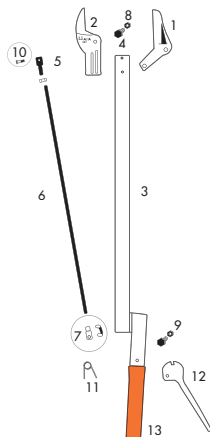

pos.	cod.		
	T.I.	80 cm / 31,52"	1015 g / 35,80 oz

1	T1
2/9	T2
3	T3N
4	BS
5	TL 80 TI
6	TCM
7	MANOPOLA
8	TTS 80
9	D13
1/2/3/4/9	KIT RICAMBI

pos.	cod.		
	FORBICIONE 60	60 cm / 23,64"	850 g / 29,98 oz
	FORBICIONE 70	70 cm / 27,58"	1000 g / 35,27 oz

1	TL F1 60
1	TL F1 70
2	TL F2 60
2	TL F2 70
3	TI 4
4	TBA
5	TBG
6	MANOPOLA
7	D13

pos.	cod.		
	ASTA 90	90 cm / 35,46"	580 g / 20,46 oz
	ASTA 110	110 cm / 43,34"	620 g / 21,87 oz
	ASTA 180	180 cm / 70,92"	1050 g / 37,04 oz

1	G 1
2	G 13
3	G 3A (90 CM)
3	G 3B (110 CM)
3	G 3C (180 CM)
4	C 4
5	G 5
6	G 6C (110 CM)
6	G 6M (160 CM)
6	G 6L (200 CM)
7	G 7
8	D13
9	G 9
10	G 10
11	G 11
12	G 12
13	MANOPOLA

pos.	cod.		
	GIRAFFA 110	110 cm / 43,34"	870 g / 30,69 oz
	GIRAFFA 160	160 cm / 63,04"	1050 g / 37,04 oz
	GIRAFFA 200	200 cm / 78,80"	1320 g / 46,56 oz

1	G 1
2	G 2
3	G 3D (110 CM)
3	G 3E (160 CM)
3	G 3F (200 CM)
4	C 4
5	G 5
6	G 6C (110 CM)
6	G 6M (160 CM)
6	G 6L (200 CM)
7	G 7
8	G 8
9	G 9
10	G 10
11	D13
12	MANOPOLA

pos.	cod.	↔	📦
	TUCANO V 3m	110-350 cm 43,34"-137,90"	1800 g 63,49 oz
	TUCANO V 4m	250-450 cm 98,50"-177,30"	2150 g 75,84 oz
	TUCANO V 6m	250-650 cm 98,50"-256,10"	2780 g 98,06 oz