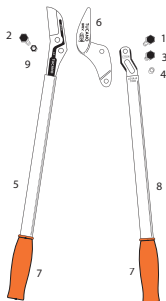

pos.	cod.		
	BYPASS 40	40 cm / 15,76"	700 g / 24,69 oz
	BYPASS 60	60 cm / 23,64"	800 g / 28,22 oz
	BYPASS 80	80 cm / 31,52"	1000 g / 35,27 oz

1	TLB 40
1	TLB 60
1	TLB 80
2	TCB 40
2	TCB 60
2	TCB 80
3	TAIA 4
4	TBA
5	TBG
6	MANOPOLA
7	D13

pos.	cod.		
	TRONCARAMI 80	80 cm / 31,52"	800 g / 28,22 oz
	TRONCARAMI 100	100 cm / 39,40"	1000 g / 35,27 oz

1	T2
2	TLC 80
2	TLC 100
3	TCC 80
3	TCC 100
4	D13
5	MANOPOLA

pos.	cod.		
	TUCANO	80 cm / 31,52"	1070 g / 37,74 oz

1	T1
2/4	T2
3	T3N
4	D13
5	TL 80
6	TCM
7	MANOPOLA
8	TT 80

45 mm
1,77"

pos.	cod.		
	M 80	80 cm / 31,52"	1050 g / 37,04 oz
	M 100	100 cm / 39,40"	1210 g / 42,68 oz

1	T1
2/9	T2
3	T3N
4	BS
5	TL 80
5	TL 100
6	TCM
7	MANOPOLA
8	TTS 80
8	TTS 100
9	D13
1/2/3/4/9	KIT RICAMBI

45 mm
1,77"

pos.	cod.		
	POTATORE 60	60 cm / 23,64"	795 g / 28,04 oz
	POTATORE 80	80 cm / 31,52"	1015 g / 35,80 oz

1	T1
2/9	T2
3	T3N
4	BS
5	TL POT 60
5	TL POT 80
6	TCM
7	MANOPOLA
8	TTS 60
8	TTS 80
9	D13
1/2/3/4/9	KIT RICAMBI