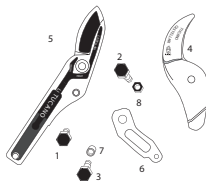

pos.	cod.				
		g / oz	cm / in	bar	l/min
	C-AIR	580 g / 20,46 oz	30 cm / 11,81"	10 bar	80

1	CA 4
2	CA 5
3	CA 6
4	D 17