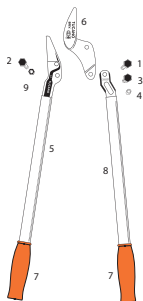

pos.	cod.		
	BYPASS 40	40 cm / 15,76"	700 g / 24,69 oz
	BYPASS 60	60 cm / 23,64"	800 g / 28,22 oz
	BYPASS 80	80 cm / 31,52"	1000 g / 35,27 oz

1	TLB 40
1	TLB 60
1	TLB 80
2	TCB 40
2	TCB 60
2	TCB 80
3	TAIA 4
4	TBA
5	TBG
6	MANOPOLA
7	D13

pos.	cod.		
	TRONCARAMI 80	80 cm / 31,52"	800 g / 28,22 oz
	TRONCARAMI 100	100 cm / 39,40"	1000 g / 35,27 oz

1	T2
2	TLC 80
2	TLC 100
3	TCC 80
3	TCC 100
4	D13
5	MANOPOLA

pos.	cod.		
	TUCANO	80 cm / 31,52"	1070 g / 37,74 oz

1	T1
2/4	T2
3	T3N
4	D13
5	TL 80
6	TCM
7	MANOPOLA
8	TT 80

45 mm
1,77"

pos.	cod.		
	M 80	80 cm / 31,52"	1050 g / 37,04 oz
	M 100	100 cm / 39,40"	1210 g / 42,68 oz

1	T1
2/9	T2
3	T3N
4	BS
5	TL 80
5	TL 100
6	TCM
7	MANOPOLA
8	TTS 80
8	TTS 100
9	D13
1/2/3/4/9	KIT RICAMBI

45 mm
1,77"

pos.	cod.		
	POTATORE 60	60 cm / 23,64"	795 g / 28,04 oz
	POTATORE 80	80 cm / 31,52"	1015 g / 35,80 oz

1	T1
2/9	T2
3	T3N
4	BS
5	TL POT 60
5	TL POT 80
6	TCM
7	MANOPOLA
8	TTS 60
8	TTS 80
9	D13
1/2/3/4/9	KIT RICAMBI