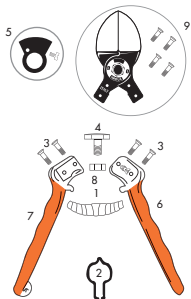

NEW

pos.	cod.		
	MINI	19 cm / 7,48"	170 g / 5,99 oz

1	TI 1
2	TI 3
3	C4
4	M2
5	M5
6	M6
7	M7
8	D13

pos.	cod.		
	ERGONOMIC	21 cm / 8,27"	215 g / 7,58 oz

1	TI 1
2	C2
3	TI 3
4	C4
5	ERGO 5
6	ERGO 6
7	ERGO 7
8	D13

pos.	cod.		
	UNIVERSALE	21 cm / 8,27"	210 g / 7,41 oz

1	TI 1
2	C2
3	TI 3
4	C4
5	C5
6	C6
7	LADY 6
8	D13

pos.	cod.		
	LADY II	21 cm / 8,27"	235 g / 8,29 oz

1	TI 1
2	TI 2
3	TI 3
4	TI 4
5	LADY II G.
6	LADY 6
7	LADY 6 CB
8	D13

pos.	cod.		
	B 12	21 cm / 8,27"	250 g / 8,82 oz

1	TI 1
2	TI 2
3	TI 3
4	TI 4
5	TAIA 3
6	LADY 6
7	LADY 6 CB
8	D13
9	B12-G

pos.	cod.		
	TAIA	21 cm / 8,27"	390 g / 13,76 oz

1	TAIA 1
2	TI 2
3	TAIA 3
4	TAIA 4
5	TAIA 5
6	TAIA 6
7	D13